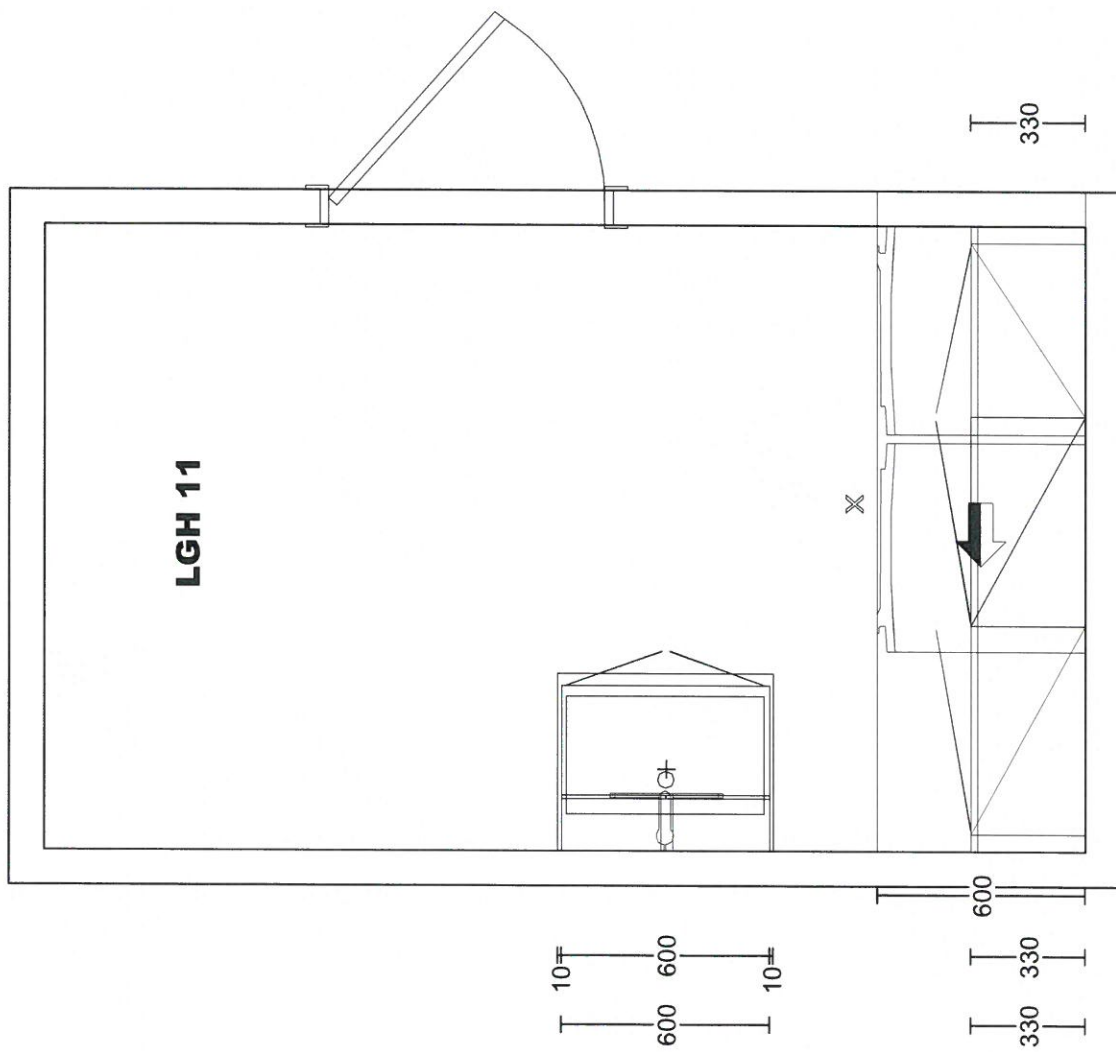

LGH 11

www.hth.se

Kund/Leveransadress: Byggnads Gösta Bengtsson AB Fabriksvägen 2, LGH 11 28695 Eket	Butlik: HTH Kök i Malmö Grophusgatan 3 21586 Malmö Säljer: Tina Jönsson	Husconcept Nöbbelövs kyrkoväg 10, LGH 11 22653 Lund
Info: Modell: Mono Offertnr: TJO00210 , Rikttningsnr: 2 Reviderad: 2019-09-25, Revisionsnr: 20 Upprättad: 2018-10-24 Skala: Anpassad skala (Dimens. er exkl. front) Lev. vecka/år: 0 2018 Ordernr: Ordernr: Ritningen er enbart en illustratio (C) Copyright HTH Köksforum och inte en orderbekräftelse