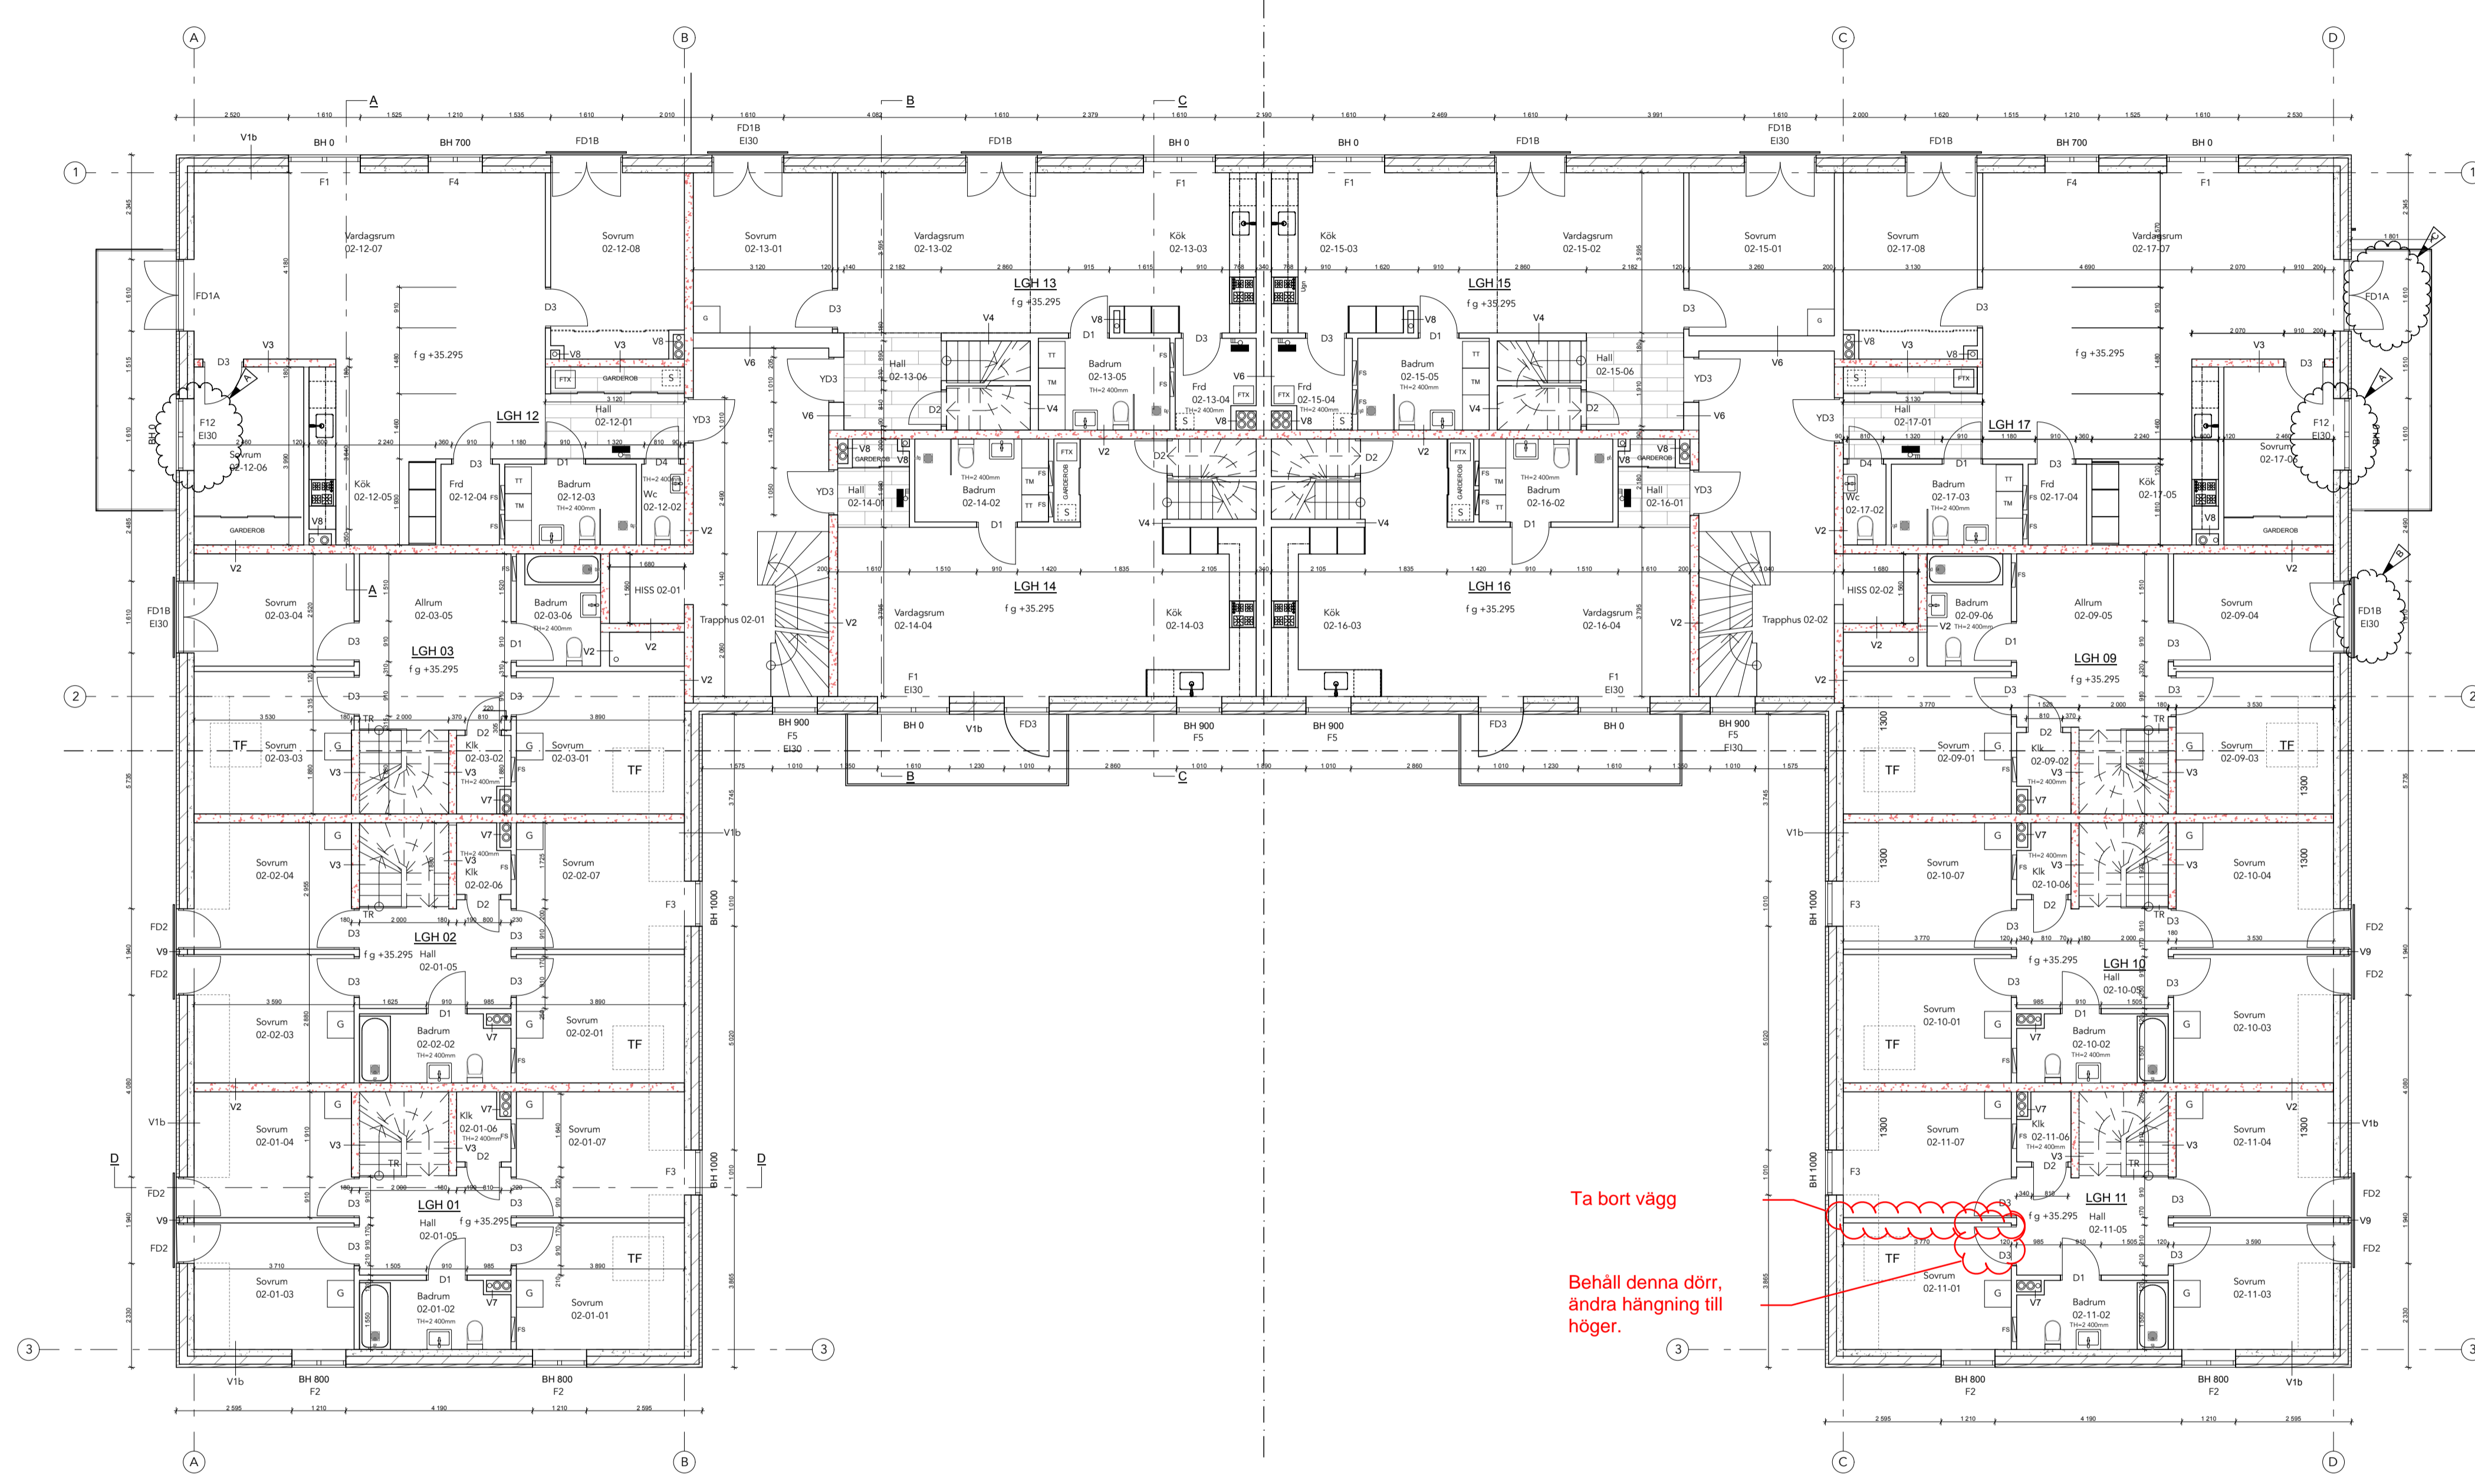

PLAN VÅNING 2

PLAN VÅNING 2

FÖRKLARINGAR

- V1a Yttervägg
  150 BTG
  180 iso
  tegel
- V1b Yttervägg
  150 BTG
  180 iso
  träpanel
- V2 200 BTG
- V3 180 BTG
- V4 Bärande lättmetallregelvägg
  Skena i golv, vägg, tak
  13 gips
  145 regel/iso
  13 gips
- V5 Samtliga väggar där ej annat anges
  Lättmetallregelvägg
  Skena i golv, vägg, tak
  13 gips
  95 regel/iso
  13 gips
- V6 Lgh skiljande vägg
  Skena i golv, vägg, tak
  15 gips brand
  15 gips brand
  12 plw
  120 metallregel/iso
  luft
  120 metallregel/iso
  12 plw
  15 gips brand
  15 gips brand
- V7 Schaktvägg inom brandcell
  Skena i golv, vägg, tak
  70 regel/iso
  13 gips
- V8 Schaktvägg brandklass EI60
  Skena i golv, vägg, tak
  70 regell, cc 450
  15,4 Gyproc Protect F gips
  15,4 Gyproc Protect F gips
- V9 Vägg mellan fönsterdörrar
  Platsbyggd vägg kläs med plåt (RAL 9005) utvändigt

- Klinker Hall enl rumsbeskrivning
- TR Trappräcke
  Vitmålat trä från trappstillverkare
  Överliggare i oljad ek
  Höjd 1100mm
- GR Glasräcke
  12mm härdat klarglas
  Glaslist mot golv och tak, se sektioner i aluminium, AXS Nordic Frame 28 Alu
- S Säddustrutning
- H Hattvill

Ta bort vägg

Behåll denna dörr,
ändra hängning till
höger.

C	1	Fönster nytt littera	JL	190813
B	1	Fönster nytt littera	JL	190813
A	2	Fönster nytt littera	JL	190813

BET	ANT	ÄNDRINGEN AVISER	SIGN	DATUM
BYGGHANDLING				
NÖBBELÖV 10:14, LUNDS KOMMUN				
A	LARKITEKTER AB	070-300 34 84		
UPPDRAG NR				
DATUM				
NYBYGGNATION FLERBOSTADSHUS PLAN VÅNING 2, ÖVERSIKT				
SKALA	1:100	NUMMER	A40-1-2-10	BET