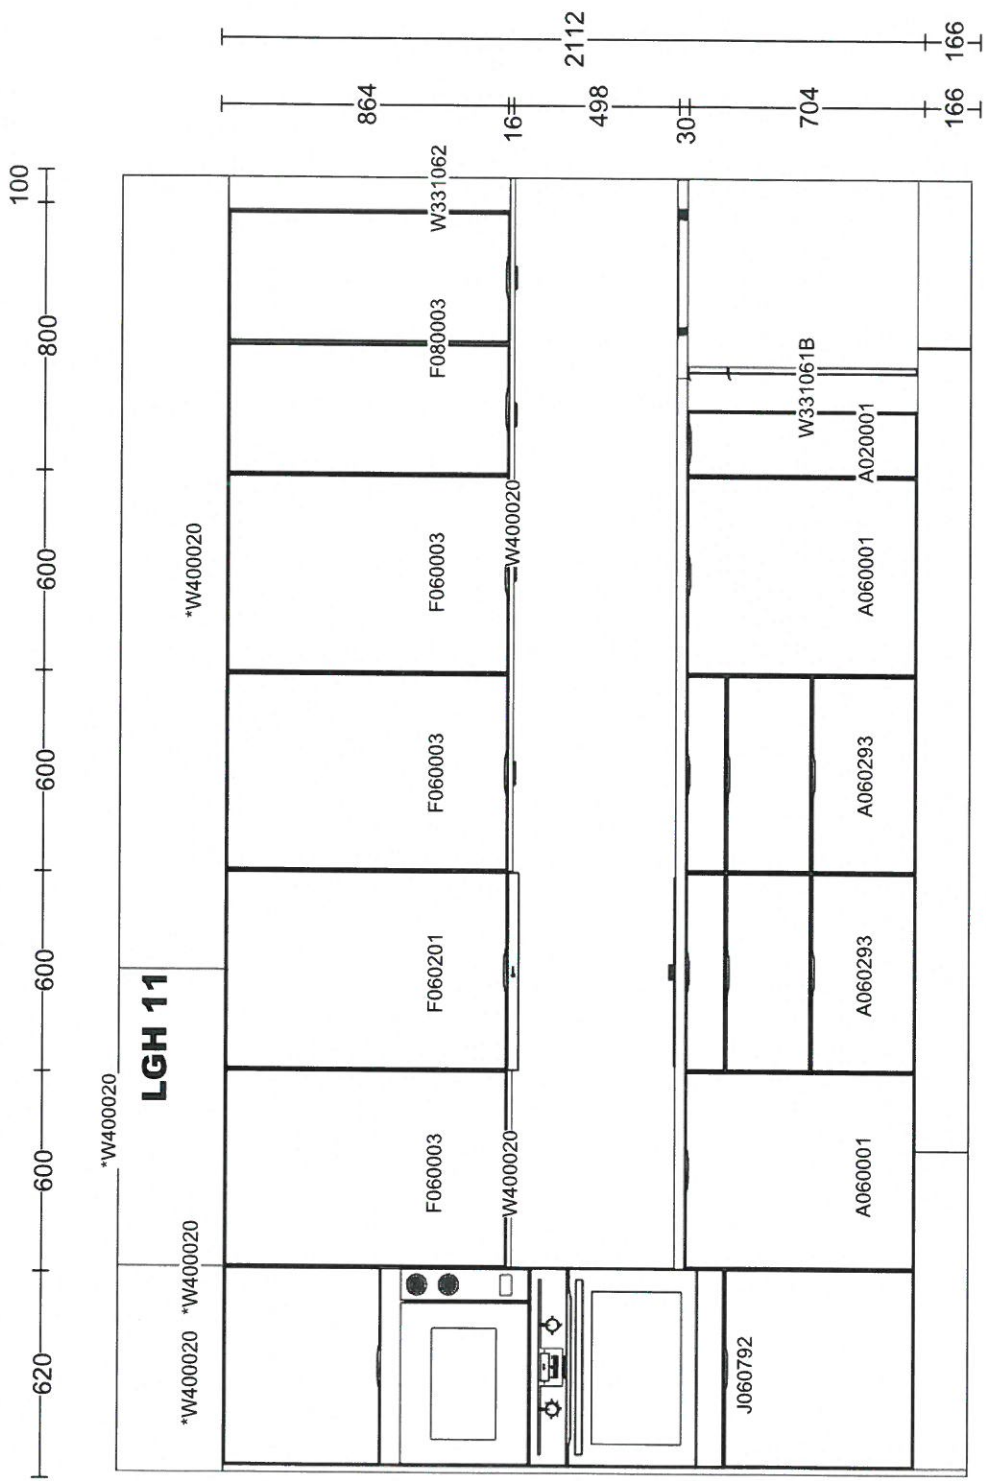

Kund/Leveransadress: Byggnads Gösta Bengtsson AB Fabriksvägen 2, LGH 11 28695 Eket	Butlik: HTH Kök i Malmö Grophusgatan 3 21586 Malmö Säljer: Tina Jönsson	Info: Modell: Mono Offertnr: TJO00210 , Riktingsnr: 1 Reviderad: 2019-12-02, Revisionsnr: 21 Upprättad: 2018-10-24 Skala: Anpassad skala (Dimens. er exkl. front) Lev. veckalår: 0 2018 Ordernr: Riktningen er enbart en illustratio (C) Copyright HTH Köksforum och inte en orderbekräftelse
Husconcept Håbbelövs kyrkoväg 10, LGH 11 22653 Lund