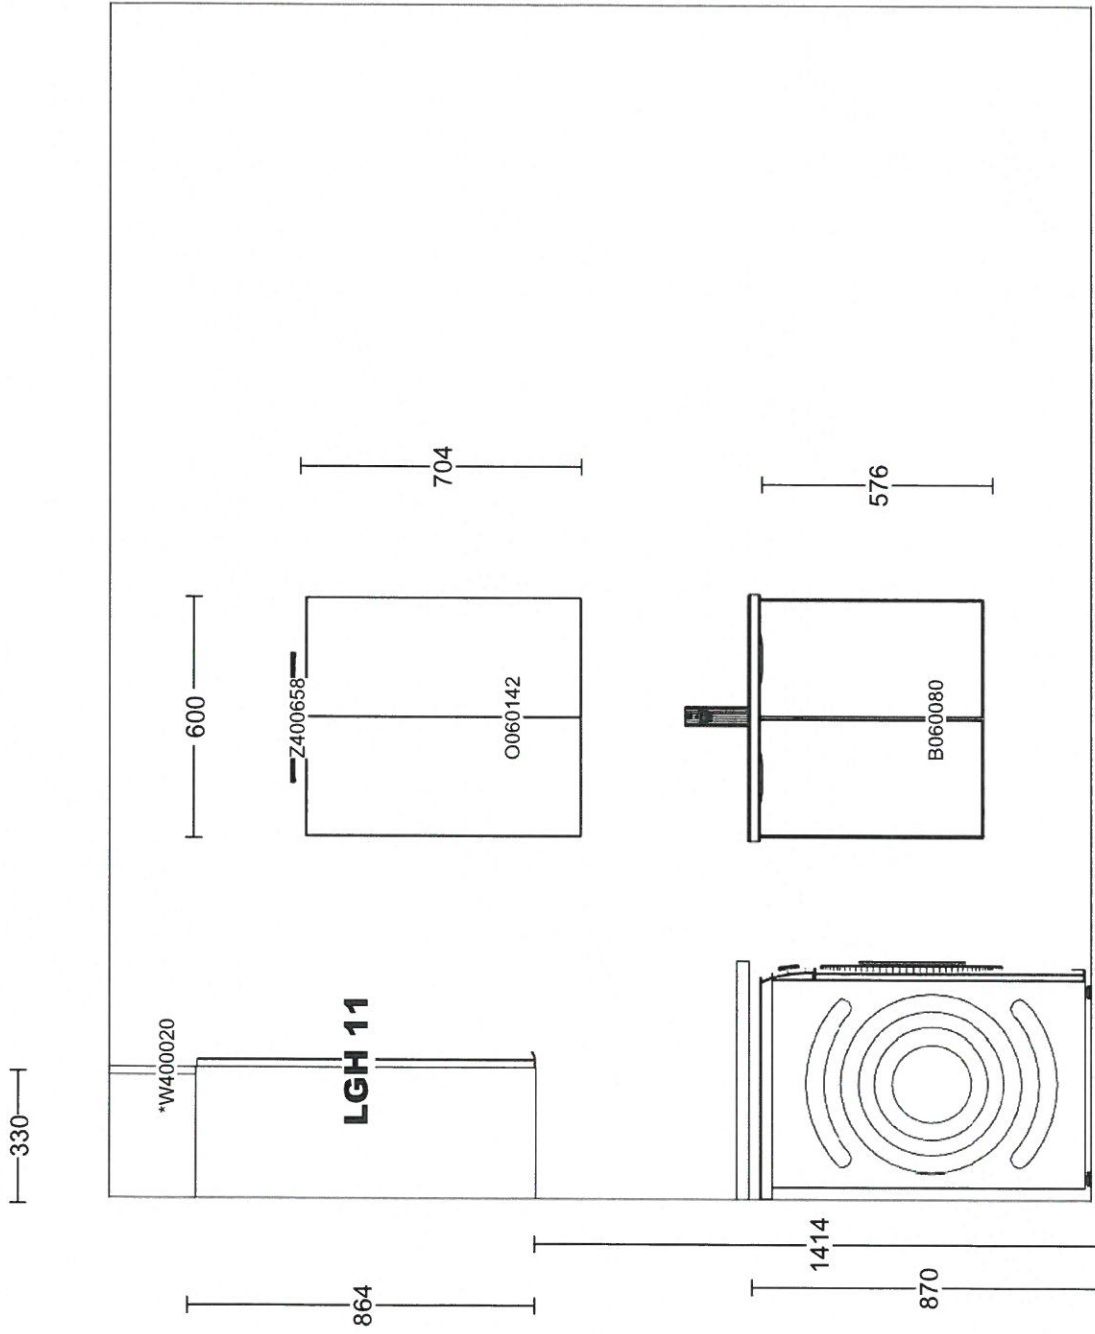

www.hth.se

LGH 11

www.hth.se

<p>Kund/Leveransadress: Byggnads Gösta Bengtsson AB Fabriksvägen 2, LGH 11 28695 Eket</p>	<p>Butlik: HTH Kök i Malmö Grophusgatan 3 21586 Malmö Säljer: Tina Jönsson</p>	<p>Husconcept Nöbbelövs kyrkoväg 10, LGH 11 22653 Lund</p>
<p>Info: Modell: Mono Offertnr: TJO00210 , Rikttningsnr: 2 Reviderad: 2019-09-25, Revisionsnr: 20 Upprättad: 2018-10-24 Skala: Anpassad skala (Dimens. er exkl. front) Lev. vecka/år: 0 2018 Ordernr: Ordernr: Ritningen er enbart en illustratio (C) Copyright HTH Köksforum och inte en orderbekräftelse</p>		