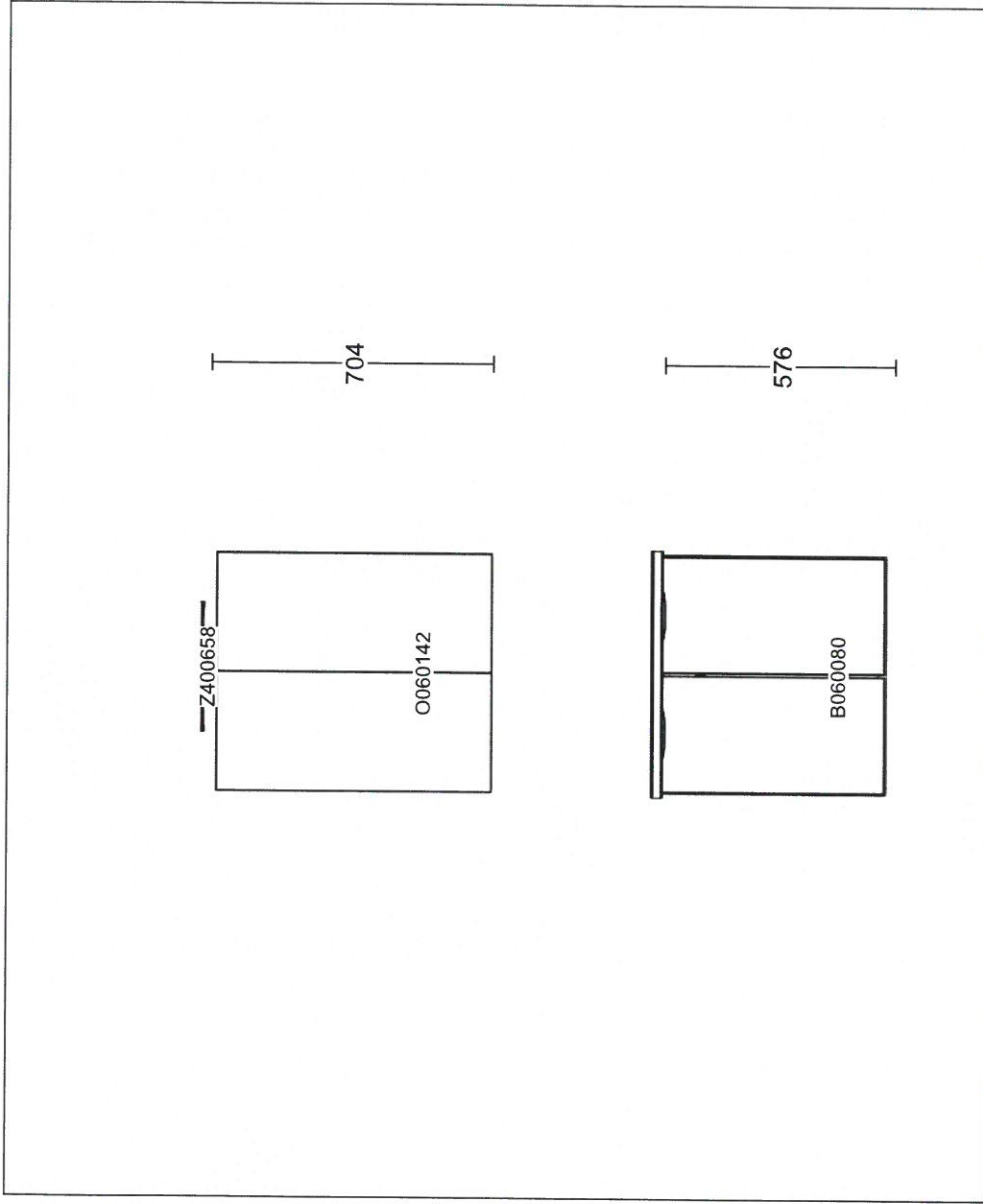

1020 600 1380

10 600 10

Kund/Leveransadress:

Byggnads Gösta Bengtsson AB
Fabriksvägen 2, LGH 11
28695 Eket

Husconcept
Höbbeilövs kyrkoväg 10, LGH 11
22653 Lund

Butik:

HTH Kök i Malmö
Grophusgatan 3

21586 Malmö
Säljer: Tina Jönsson

Info:

Modell: Mono

Offertnr: TJO00210 , Ritningsnr: 3

Reviderad: 2018-11-02, Revisionsnr: 21

Upprättad: 2018-10-24

Skala: Anpassad skala (Dimens. er exkl. fron)

Lev. vecka/år: 0 2018 Ordernr:

Ritningen er enbart en illustratio (C) Copyright HTH Köksforum

och inte en orderbekräftelse

www.hth.se