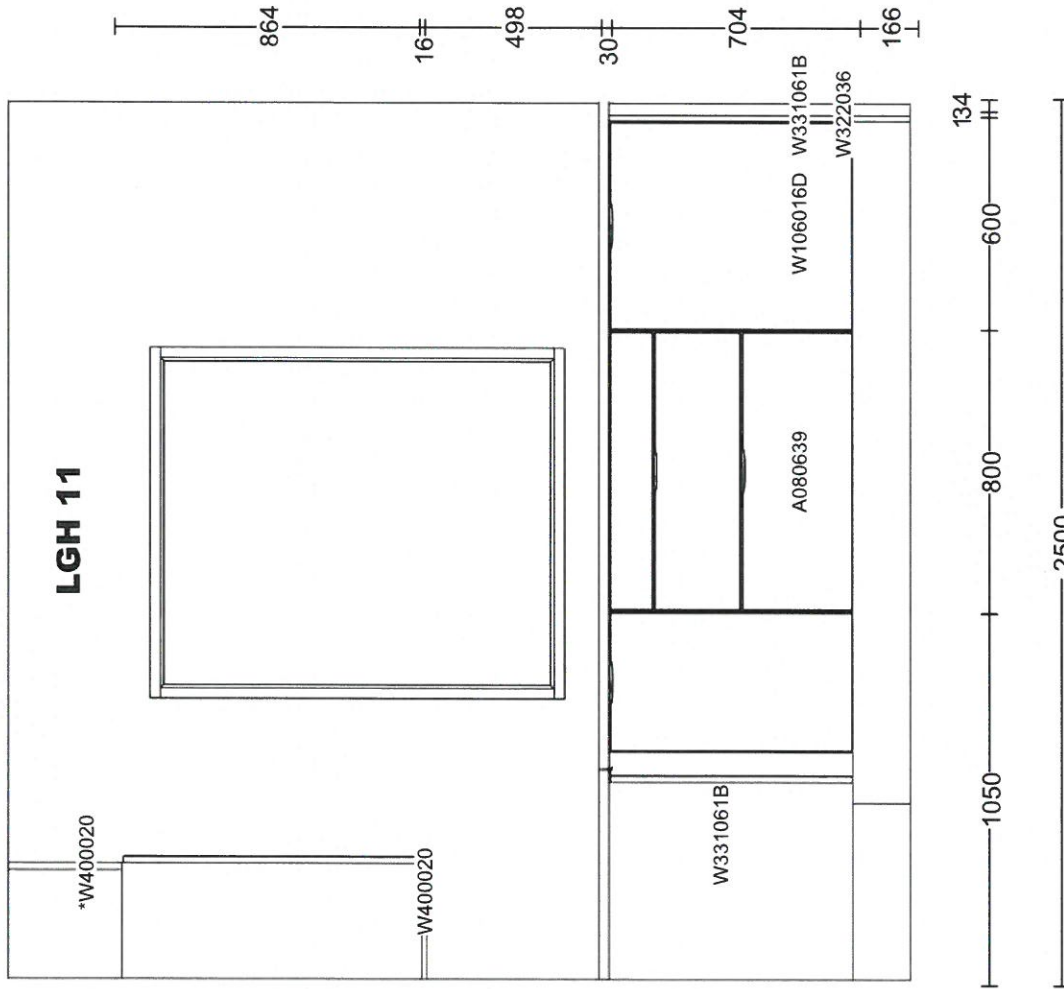

20
330

Kund/Leveransadress:
Byggnads Gösta Bengtsson AB
Fabriksvägen 2, LGH 11
28695 Eket

Husconcept
Nöbbelövs kyrkväg 10, LGH 11
22653 Lund

Butik:
HTH Kök i Malmö
Grophusgatan 3
21586 Malmö
Säljer: Tina Jönsson

Info:

Modell: Mono
Offertnr: TJO00210 , Ritningsnr: 1
Reviderad: 2019-12-02, Revisionsnr: 21
Upprättad: 2018-10-24
Skala: Anpassad skala (Dimens. er exkl. from)
Lev. vecka/år: 0 2018
Ordernr: Ordernr:
Ritningen er enbart en illustratio (C) Copyright HTH Köksforum och inte en orderbekräftelse

www.hth.se