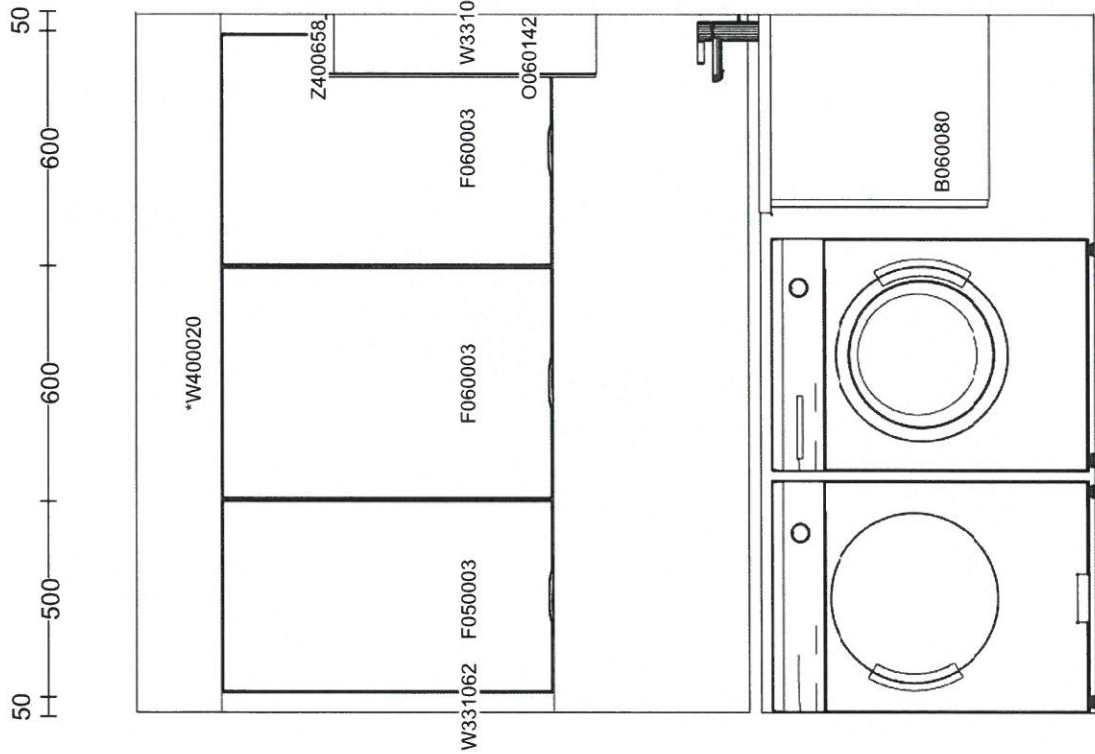

1800

Kund/Leveransadress: Byggnads Gösta Bengtsson AB Fabriksvägen 2, LGH 11 28695 Eket Husconcept Möbbelövs kyrkoväg 10, LGH 11 22653 Lund	Butik: HTH Kök i Malmö Grophusgatan 3 21586 Malmö Säljer: Tina Jönsson	Info: Modell: Mono Offertnr: TJO00210 , Ritningsnr: 2 Reviderad: 2019-09-25, Revisionsnr: 20 Upprättad: 2018-10-24 Skala: Anpassad skala (Dimens. er exkl. front) Lev. vecka/år: 0 2018 Ordernr: Ordernr: Ritningen er enbart en illustratio (C) Copyright HTH Köksforum och inte en orderbekräftelse

www.hth.se