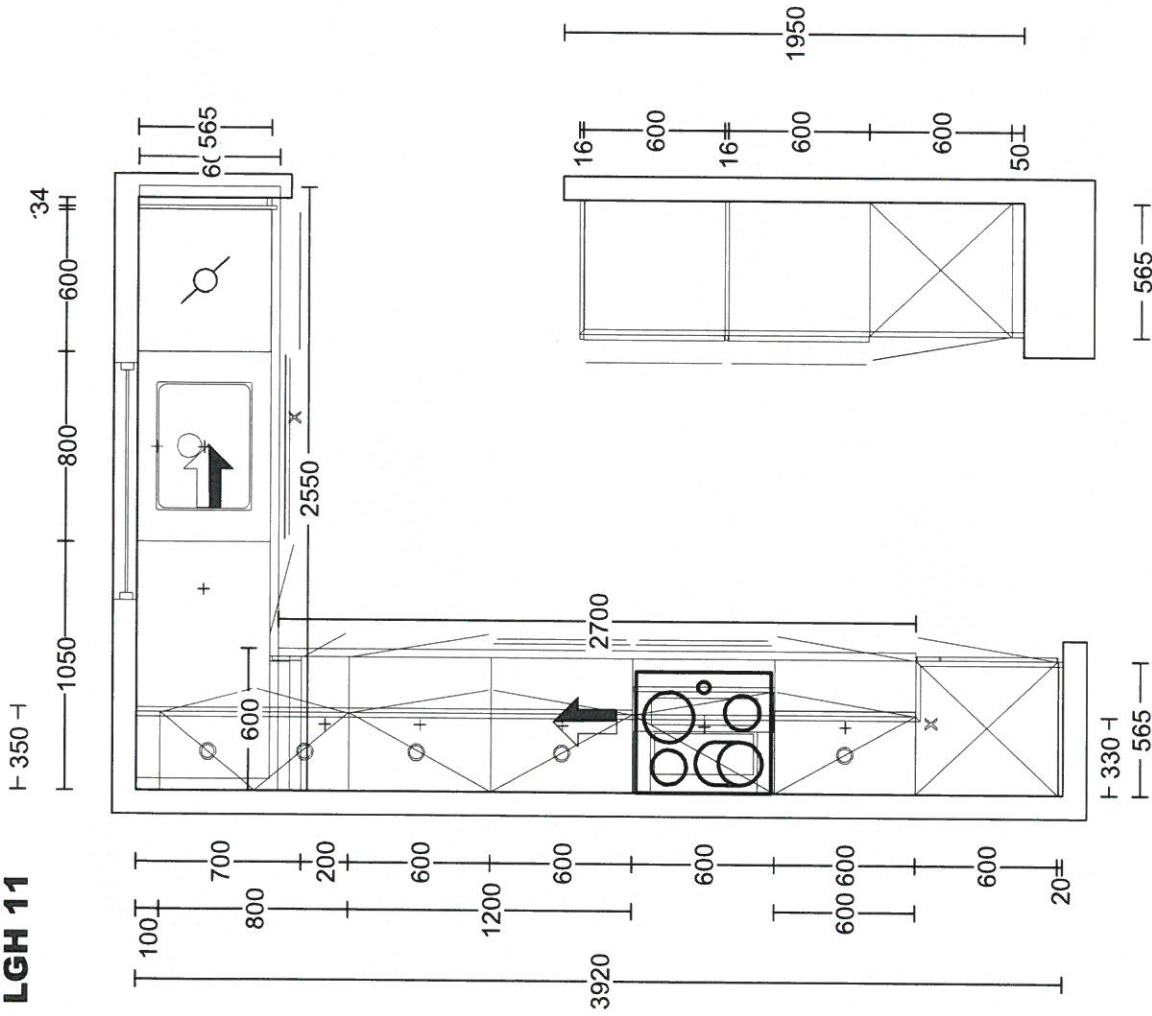

LGH 11

Kund/Leveransadress:

Byggnads Gösta Bengtsson AB
Fabriksvägen 2, LGH 11
28695 Eket

Pusconcept
Håbbelövs kyrkoväg 10, LGH 11
22653 Lund

Butik:

HTH Kök i Malmö
Grophusgatan 3

21586 Malmö
Säljer: Tina Jönsson

Info:

Modell: Mono
Offertnr: TJO00210 , Rikttningsnr: 1
Reviderad: 2019-12-02, Revisionsnr: 21
Upprättad: 2018-10-24
Skala: Anpassad skala (Dimens. er exkl. front)
Lev. vecka/år: 0 2018
Ordernr: Ordernr:
Ritningen er enbart en illustratio (C) Copyright HTH Köksforum
och inte en orderbekräftelse

www.hth.se