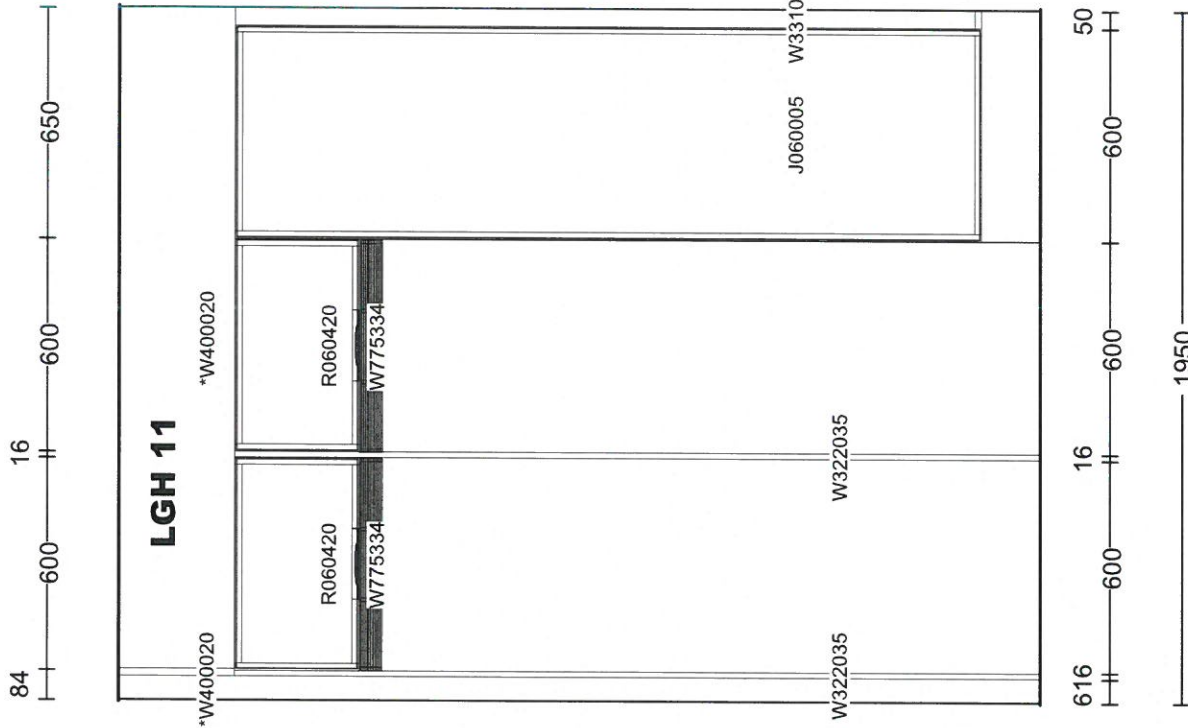

www.hth.se

Kund/Leveransadress: Byggnads Gösta Bengtsson AB Fabriksvägen 2, LGH 11 28695 Eket Husconcept Höbbelevs kyrkoväg 10, LGH 11 22653 Lund	Butik: HTH Kök i Malmö Grophusgatan 3 21586 Malmö Säljer: Tina Jönsson	Info: Modell: Mono Offertnr: TJO00210 , Rikttningsnr: 1 Reviderad: 2019-12-02, Revisionsnr: 21 Upprättad: 2018-10-24 Skala: Anpassad skala (Dimens. er exkl. front) Lev. vecka/år: 0 2018 Ordernr: O Ritningen er enbart en illustratio (C) Copyright HTH Köksforum och inte en orderbekräftelse